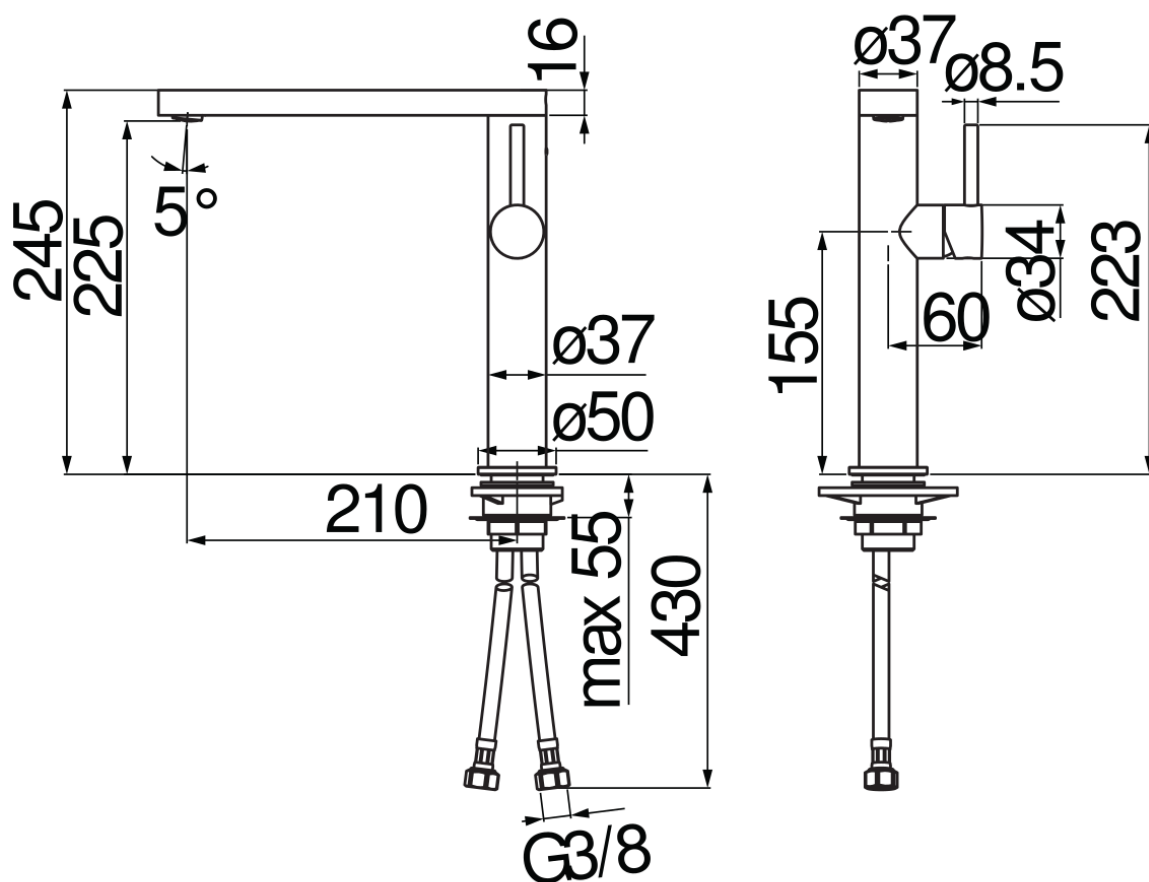

SPECIFICHE

Monocomando Velvet black con rivestimento FENIX NTM®  
Velvet black  
Bocca girevole 360°  
Aeratore anticalcare M 24 x 1  
Flessibili inox ø 3/8"  
Limitatore di portata con freno al 50%

CERTIFICAZIONI

DIAGRAMMA DI PORTATA: ACQUA CALDA/FREDDA

DIAGRAMMA DI PORTATA: ACQUA MISCELATA